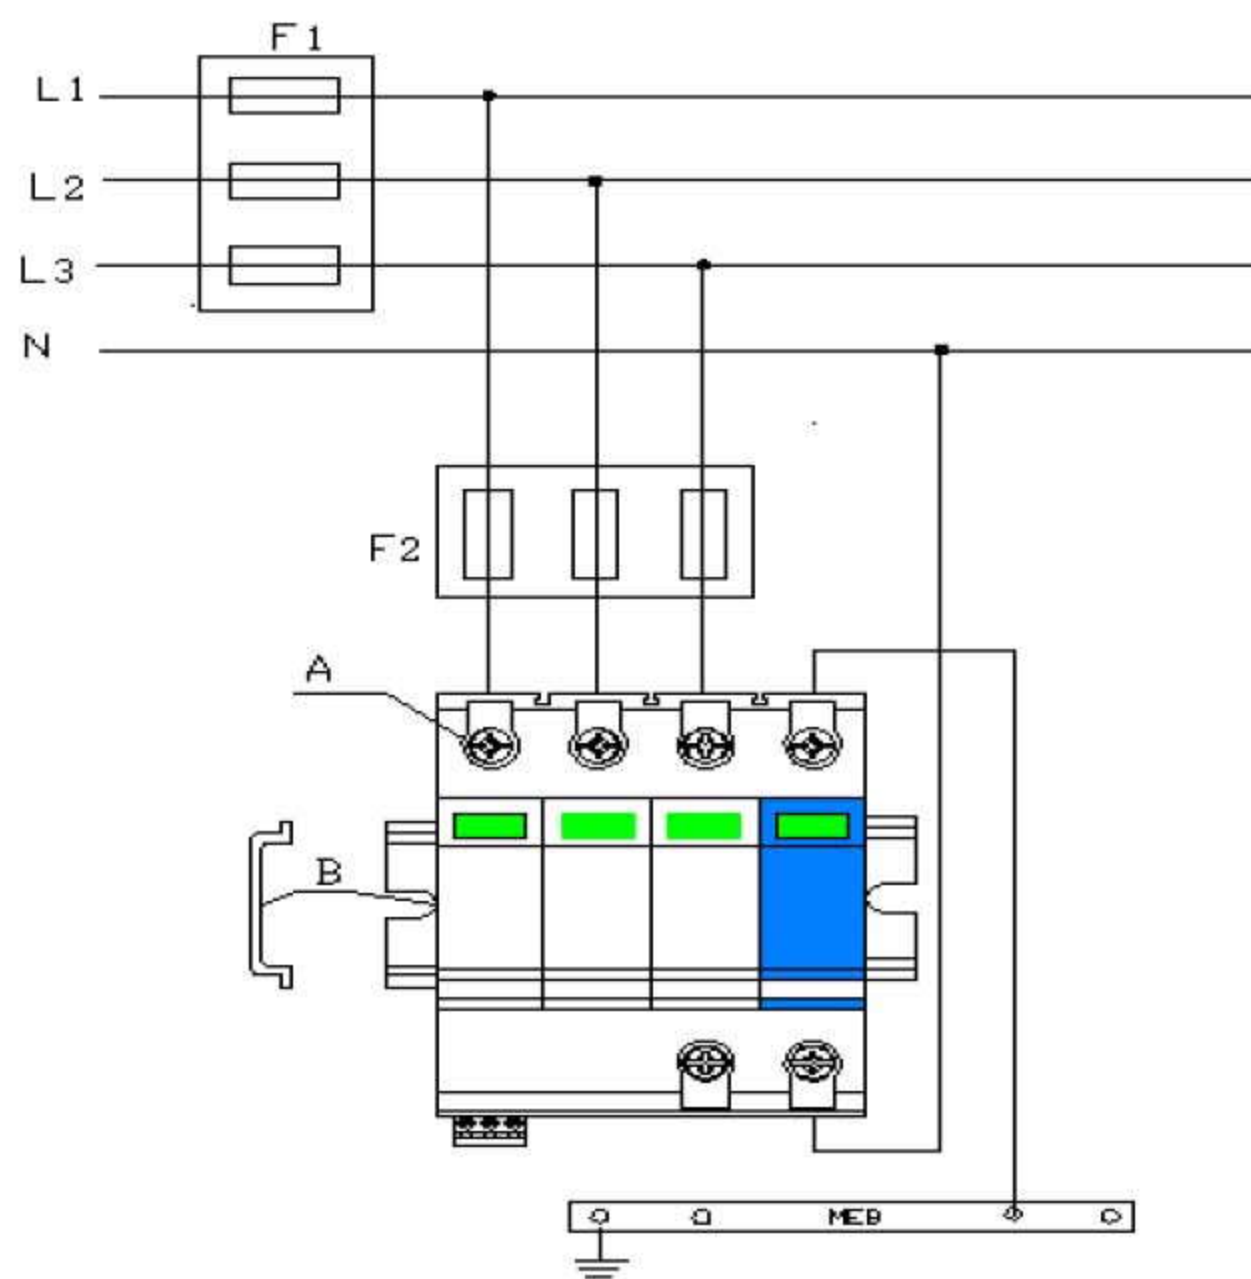

# SƠ ĐỒ LẬP ĐẶT THIẾT BỊ CHỐNG SÉT OTOWA LSK-T2720S

Backup Fuse		
		
$> 125A \text{ gL/gG}$		$125A \text{ gL/gG}$
$\leq 125A \text{ gL/gG}$		<del>F2</del>